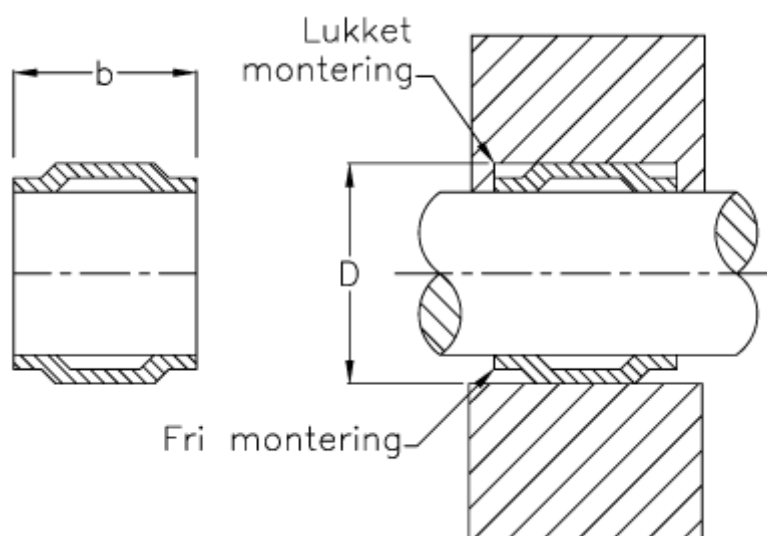

Varenummer: 169921512
Beskrivelse: KLEE Tolerancing SV 15x12 for aksel
Rustfast stål

Mål

Aksel Ø	= 13,59-13,52
b	= 12
D	= 15
For kugleleje = -	
Type	= SV 15x12